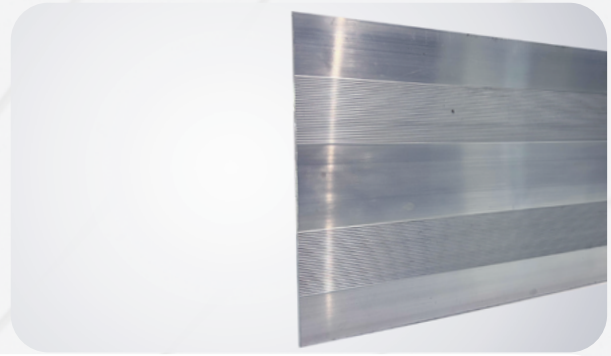

PERFIS ALUMÍNIO

CORREIA

PEÇAS PARA IMPLEMENTOS RODOVIÁRIOS

**//CATÁLOGO
DE PRODUTOS**

**Perfis de
Alumínio**

The background features a dark green color with several light green, hand-drawn style lines that create abstract shapes and patterns. In the lower-left and lower-right areas, there are faint, semi-transparent images of aluminum extrusion profiles, showing their complex cross-sections.

Os Perfis de Alumínio são ideais para aplicações que exigem durabilidade, leveza e acabamento de alta qualidade. Versáteis e resistentes à corrosão, são perfeitos para implementos rodoviários, garantindo segurança e eficiência com redução de peso. Invista em perfis que combinam desempenho e economia!

CÓD	DESCRIÇÃO
857	PERFIL RODAPE LATERAL CANALETADO PARA ASSOALHO 14,5 MTS

PERFIS DE ALUMÍNIO

PPF RODAPE ASSOALHO LISO 14,500 MM

CÓD	DESCRIÇÃO
858	PPF RODAPE ASSOALHO LISO 14,500 MM

PERFIL BARRANQUEIRA 14500 MM

CÓD	DESCRIÇÃO
2084	PERFIL BARRANQUEIRA 14500 MM

PERFIL DE ALUMINIO GUIA DE PALLET LISO

CÓD	DESCRIÇÃO
709	PERFIL DE ALUMINIO GUIA DE PALLET LISO 190 X 7250MM

www.correia.ind.br

**Estrada Faxinal do Rosas
Interior | Faxinal dos Rosas
Chapecó - SC - 49 3331 4274**