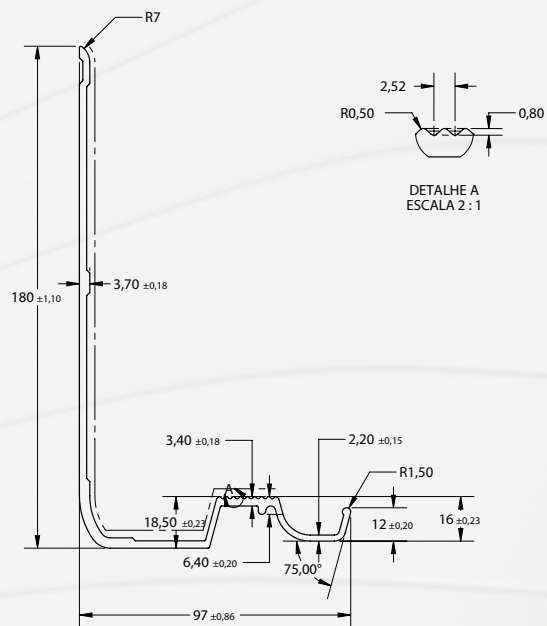

PERFIL DE ALUMINIO ACABAMENTO PERFIL PROTETOR LATERAL

CÓD	DESCRIÇÃO
340	PERFIL DE ALUMINIO ACABAMENTO PERFIL PROTETOR LATERAL C=3000 MM CICLISTA

PERFIL DE ALUMINIO ACABAMENTO PERFIL PROTETOR LATERAL

CÓD	DESCRIÇÃO
346	PERFIL DE ALUMINIO PROTETOR LATERAL SIMPLES (6000 MM)

PERFIL DE ALUMINIO ASSOALHO

CÓD	DESCRIÇÃO
811	PERFIL DE ALUMINIO ASSOALHO A:18,50 X L:229 X C:14500 MM
2581	PF ALUMINIO (ES-3230) C:14500 MM ASSOALHO L:272 MM

PERFIL RODAPE LATERAL CANALETADO PARA ASSOALHO

CÓD	DESCRIÇÃO
857	PERFIL RODAPE LATERAL CANALETADO PARA ASSOALHO 14,5 MTS

PERFIS DE ALUMÍNIO

PPF RODAPE ASSOALHO LISO 14,500 MM

CÓD	DESCRIÇÃO
858	PPF RODAPE ASSOALHO LISO 14,500 MM

PERFIL BARRANQUEIRA 14500 MM

CÓD	DESCRIÇÃO
2084	PERFIL BARRANQUEIRA 14500 MM

PERFIL DE ALUMINIO GUIA DE PALLET LISO

CÓD	DESCRIÇÃO
709	PERFIL DE ALUMINIO GUIA DE PALLET LISO 190 X 7250MM

www.correia.ind.br

**Estrada Faxinal do Rosas
Interior | Faxinal dos Rosas
Chapecó - SC - 49 3331 4274**