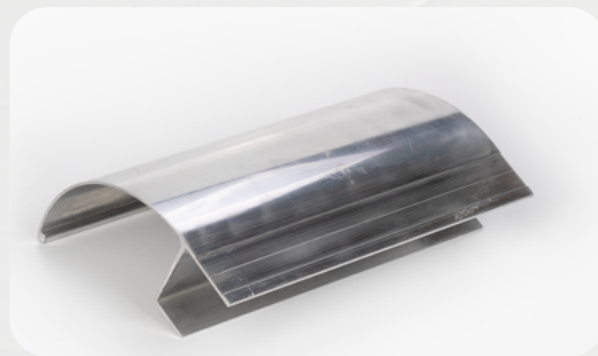

PERFIL DE ALUMINIO ACABAMENTO PERFIL PROTETOR LATERAL

CÓD	DESCRIÇÃO
340	PERFIL DE ALUMINIO ACABAMENTO PERFIL PROTETOR LATERAL C=3000 MM CICLISTA