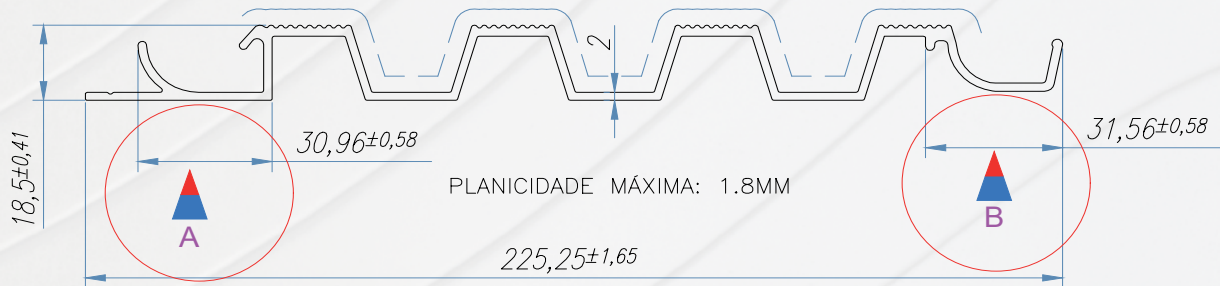

PERFIL DE ALUMINIO ACABAMENTO PERFIL PROTETOR LATERAL

CÓD	DESCRIÇÃO
340	PERFIL DE ALUMINIO ACABAMENTO PERFIL PROTETOR LATERAL C=3000 MM CICLISTA

PERFIL DE ALUMINIO ACABAMENTO PERFIL PROTETOR LATERAL

CÓD	DESCRIÇÃO
346	PERFIL DE ALUMINIO PROTETOR LATERAL SIMPLES (6000 MM)

PERFIL DE ALUMINIO ASSOALHO

CÓD	DESCRIÇÃO
811	PERFIL DE ALUMINIO ASSOALHO A:18,50 X L:229 X C:14500 MM
2581	PF ALUMINIO (ES-3230) C:14500 MM ASSOALHO L:272 MM

PERFIL RODAPE LATERAL CANALETADO PARA ASSOALHO

CÓD	DESCRIÇÃO
857	PERFIL RODAPE LATERAL CANALETADO PARA ASSOALHO 14,5 MTS

PERFIS DE ALUMÍNIO

PPF RODAPE ASSOALHO LISO 14,500 MM

CÓD	DESCRIÇÃO
858	PPF RODAPE ASSOALHO LISO 14,500 MM

PERFIL BARRANQUEIRA 14500 MM

CÓD	DESCRIÇÃO
2084	PERFIL BARRANQUEIRA 14500 MM

PERFIL DE ALUMINIO GUIA DE PALLET LISO

CÓD	DESCRIÇÃO
709	PERFIL DE ALUMINIO GUIA DE PALLET LISO 190 X 7250MM

www.correia.ind.br

**Estrada Faxinal do Rosas
Interior | Faxinal dos Rosas
Chapecó - SC - 49 3331 4274**