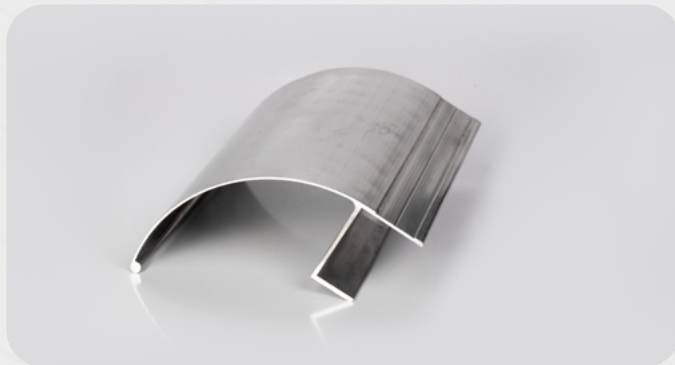

PERFIL DE ALUMINIO ACABAMENTO PERFIL PROTETOR LATERAL

CÓD	DESCRIÇÃO
340	PERFIL DE ALUMINIO ACABAMENTO PERFIL PROTETOR LATERAL C=3000 MM CICLISTA