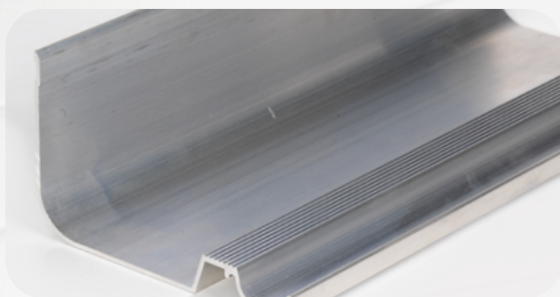

PERFIS ALUMÍNIO

CORREIA

PEÇAS PARA IMPLEMENTOS RODOVIÁRIOS

**//CATÁLOGO
DE PRODUTOS**

**Perfis de
Alumínio**

The background features a dark green color with several light green, hand-drawn style lines that create abstract shapes and patterns. In the lower-left and lower-right areas, there are faint, semi-transparent images of aluminum extrusion profiles, showing their complex cross-sections.

Os Perfis de Alumínio são ideais para aplicações que exigem durabilidade, leveza e acabamento de alta qualidade. Versáteis e resistentes à corrosão, são perfeitos para implementos rodoviários, garantindo segurança e eficiência com redução de peso. Invista em perfis que combinam desempenho e economia!

PERFIL DE ALUMINIO ASSOALHO

CÓD	DESCRIÇÃO
811	PERFIL DE ALUMINIO ASSOALHO A:18,50 X L:229 X C:14500 MM
2581	PF ALUMINIO (ES-3230) C:14500 MM ASSOALHO L:272 MM

PERFIL RODAPE LATERAL CANALETADO PARA ASSOALHO

CÓD	DESCRIÇÃO
857	PERFIL RODAPE LATERAL CANALETADO PARA ASSOALHO 14,5 MTS

PERFIS DE ALUMÍNIO

PPF RODAPE ASSOALHO LISO 14,500 MM

CÓD	DESCRIÇÃO
858	PPF RODAPE ASSOALHO LISO 14,500 MM

PERFIL BARRANQUEIRA 14500 MM