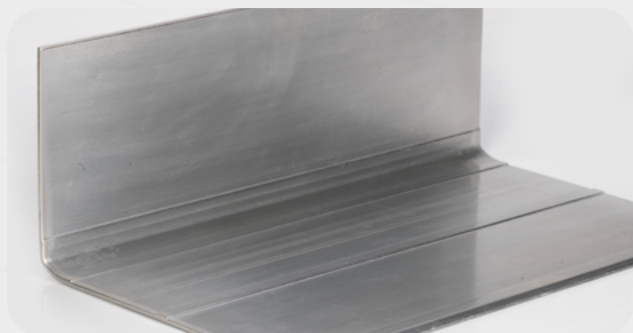

PERFIS ALUMÍNIO

CORREIA

PEÇAS PARA IMPLEMENTOS RODOVIÁRIOS

**//CATÁLOGO
DE PRODUTOS**

**Perfis de
Alumínio**

The background features a dark green color with several light green, hand-drawn style lines that create abstract shapes and patterns. In the lower-left and lower-right areas, there are faint, semi-transparent images of aluminum extrusion profiles, showing their complex cross-sections.

Os Perfis de Alumínio são ideais para aplicações que exigem durabilidade, leveza e acabamento de alta qualidade. Versáteis e resistentes à corrosão, são perfeitos para implementos rodoviários, garantindo segurança e eficiência com redução de peso. Invista em perfis que combinam desempenho e economia!

PERFIL DE ALUMINIO ASSOALHO

CÓD	DESCRIÇÃO
811	PERFIL DE ALUMINIO ASSOALHO A:18,50 X L:229 X C:14500 MM
2581	PF ALUMINIO (ES-3230) C:14500 MM ASSOALHO L:272 MM

PERFIL RODAPE LATERAL CANALETADO PARA ASSOALHO

CÓD	DESCRIÇÃO
857	PERFIL RODAPE LATERAL CANALETADO PARA ASSOALHO 14,5 MTS

PERFIS DE ALUMÍNIO

PPF RODAPE ASSOALHO LISO 14,500 MM

CÓD	DESCRIÇÃO
858	PPF RODAPE ASSOALHO LISO 14,500 MM

PERFIL BARRANQUEIRA 14500 MM