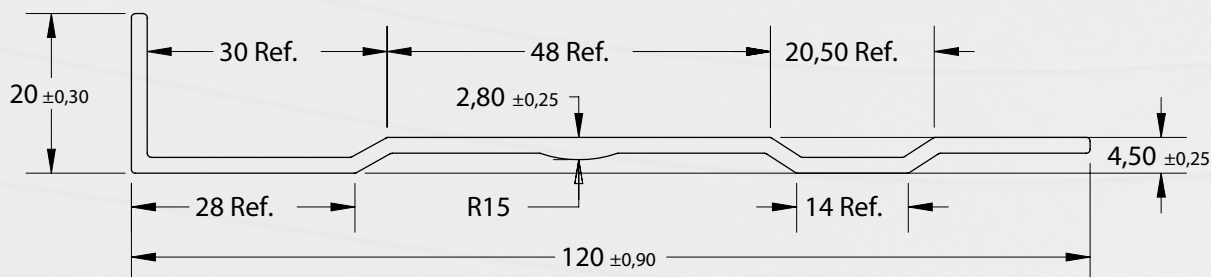

PERFIL DE ALUMINIO ASSOALHO

CÓD	DESCRIÇÃO
811	PERFIL DE ALUMINIO ASSOALHO A:18,50 X L:229 X C:14500 MM
2581	PF ALUMINIO (ES-3230) C:14500 MM ASSOALHO L:272 MM

PERFIL RODAPE LATERAL CANALETADO PARA ASSOALHO

CÓD	DESCRIÇÃO
857	PERFIL RODAPE LATERAL CANALETADO PARA ASSOALHO 14,5 MTS

PERFIS DE ALUMÍNIO

PPF RODAPE ASSOALHO LISO 14,500 MM

CÓD	DESCRIÇÃO
858	PPF RODAPE ASSOALHO LISO 14,500 MM

PERFIL BARRANQUEIRA 14500 MM

CÓD	DESCRIÇÃO
2084	PERFIL BARRANQUEIRA 14500 MM

PERFIL DE ALUMINIO GUIA DE PALLET LISO

CÓD	DESCRIÇÃO
709	PERFIL DE ALUMINIO GUIA DE PALLET LISO 190 X 7250MM

www.correia.ind.br

**Estrada Faxinal do Rosas
Interior | Faxinal dos Rosas
Chapecó - SC - 49 3331 4274**