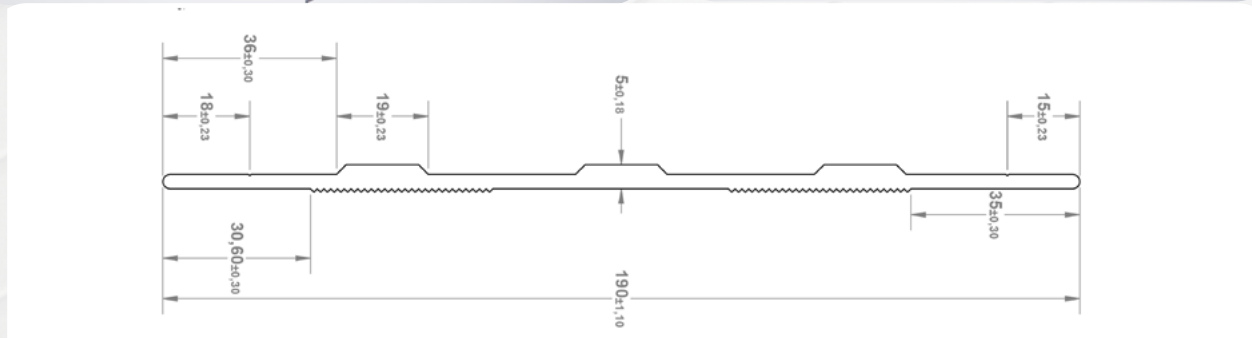

PERFIS ALUMÍNIO

CORREIA

PEÇAS PARA IMPLEMENTOS RODOVIÁRIOS

**//CATÁLOGO
DE PRODUTOS**

**Perfis de
Alumínio**

The background features a dark green color with several light green, hand-drawn style lines that create abstract shapes and patterns. In the lower-left and lower-right areas, there are faint, semi-transparent images of aluminum extrusion profiles, showing their complex cross-sections.

PERFIL DE ALUMINIO ASSOALHO

CÓD	DESCRIÇÃO
811	PERFIL DE ALUMINIO ASSOALHO A:18,50 X L:229 X C:14500 MM
2581	PF ALUMINIO (ES-3230) C:14500 MM ASSOALHO L:272 MM

PERFIL RODAPE LATERAL CANALETADO PARA ASSOALHO

CÓD	DESCRIÇÃO
857	PERFIL RODAPE LATERAL CANALETADO PARA ASSOALHO 14,5 MTS

PERFIS DE ALUMÍNIO

PPF RODAPE ASSOALHO LISO 14,500 MM

CÓD	DESCRIÇÃO
858	PPF RODAPE ASSOALHO LISO 14,500 MM

PERFIL BARRANQUEIRA 14500 MM

CÓD	DESCRIÇÃO
2084	PERFIL BARRANQUEIRA 14500 MM

PERFIL DE ALUMINIO GUIA DE PALLET LISO

CÓD	DESCRIÇÃO
709	PERFIL DE ALUMINIO GUIA DE PALLET LISO 190 X 7250MM

www.correia.ind.br

**Estrada Faxinal do Rosas
Interior | Faxinal dos Rosas
Chapecó - SC - 49 3331 4274**