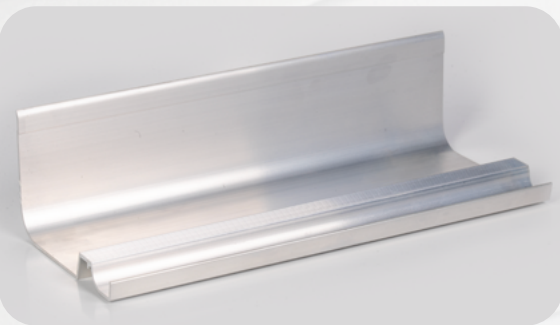

PERFIS ALUMÍNIO

CORREIA

PEÇAS PARA IMPLEMENTOS RODOVIÁRIOS

**//CATÁLOGO
DE PRODUTOS**

**Perfis de
Alumínio**

The background features a dark green color with several light green, hand-drawn style lines that create abstract shapes and patterns. In the lower-left and lower-right areas, there are faint, semi-transparent images of aluminum extrusion profiles, showing their complex cross-sections.

Os Perfis de Alumínio são ideais para aplicações que exigem durabilidade, leveza e acabamento de alta qualidade. Versáteis e resistentes à corrosão, são perfeitos para implementos rodoviários, garantindo segurança e eficiência com redução de peso. Invista em perfis que combinam desempenho e economia!

PERFIL DE ALUMINIO ACABAMENTO PERFIL PROTETOR LATERAL

CÓD	DESCRIÇÃO
340	PERFIL DE ALUMINIO ACABAMENTO PERFIL PROTETOR LATERAL C=3000 MM CICLISTA

PERFIL DE ALUMINIO ACABAMENTO PERFIL PROTETOR LATERAL

CÓD	DESCRIÇÃO
346	PERFIL DE ALUMINIO PROTETOR LATERAL SIMPLES (6000 MM)

PERFIL DE ALUMINIO ASSOALHO

CÓD	DESCRIÇÃO
811	PERFIL DE ALUMINIO ASSOALHO A:18,50 X L:229 X C:14500 MM
2581	PF ALUMINIO (ES-3230) C:14500 MM ASSOALHO L:272 MM

PERFIL RODAPE LATERAL CANALETADO PARA ASSOALHO