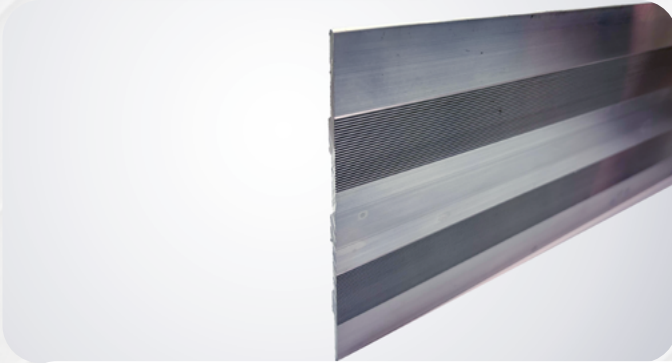

PERFIS ALUMÍNIO

CORREIA

PEÇAS PARA IMPLEMENTOS RODOVIÁRIOS

**//CATÁLOGO
DE PRODUTOS**

**Perfis de
Alumínio**

The background features a dark green color with several light green, hand-drawn style lines that create abstract shapes and patterns. In the lower-left and lower-right areas, there are faint, semi-transparent images of aluminum extrusion profiles, showing their complex cross-sections.

Os Perfis de Alumínio são ideais para aplicações que exigem durabilidade, leveza e acabamento de alta qualidade. Versáteis e resistentes à corrosão, são perfeitos para implementos rodoviários, garantindo segurança e eficiência com redução de peso. Invista em perfis que combinam desempenho e economia!

CÓD	DESCRIÇÃO
857	PERFIL RODAPE LATERAL CANALETADO PARA ASSOALHO 14,5 MTS

PERFIS DE ALUMÍNIO

PPF RODAPE ASSOALHO LISO 14,500 MM

CÓD	DESCRIÇÃO
858	PPF RODAPE ASSOALHO LISO 14,500 MM

PERFIL BARRANQUEIRA 14500 MM

CÓD	DESCRIÇÃO
2084	PERFIL BARRANQUEIRA 14500 MM

PERFIL DE ALUMINIO GUIA DE PALLET LISO

CÓD	DESCRIÇÃO
709	PERFIL DE ALUMINIO GUIA DE PALLET LISO 190 X 7250MM

www.correia.ind.br

**Estrada Faxinal do Rosas
Interior | Faxinal dos Rosas
Chapecó - SC - 49 3331 4274**