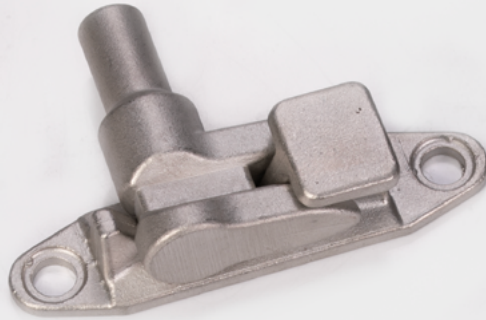

CONJUNTO TRINCO PQ 22,00 MM INOX304

CÓD	DESCRIÇÃO
3107	CONJUNTO TRINCO PQ 22,00 MM INOX 304