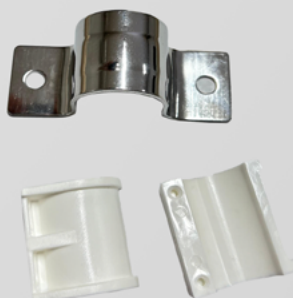

CONJUNTO FECHO EXTERNO ALAVANCA 304

| CÓD | DESCRIÇÃO |
|-----|-------------------------------------|
| 402 | CONJUNTO FECHO EXTERNO ALAVANCA 304 |

CONJUNTO DOBRADIÇA QUADRADA INOX 304

| CÓD | DESCRIÇÃO |
|------|--------------------------------------|
| 3051 | CONJUNTO DOBRADIÇA QUADRADA INOX 304 |

CONJUNTO DOBRADIÇA QUADRADA ZB

| CÓD | DESCRIÇÃO |
|------|------------------------------------|
| 3088 | CONJUNTO DOBRADIÇA QUADRADA ZB TTD |

FECHO EXTERNO 254 MM GRANDE COM TAMPA INOX 304

| CÓD | DESCRIÇÃO |
|------|---|
| 3041 | FECHO EXTERNO 25,40 GRANDE COM TAMPA INOX 304 |

CONJUNTO MANCAL 25MM INTERMEDIÁRIO 2 FUROS 304

| CÓD | DESCRIÇÃO |
|------|--|
| 3049 | CONJUNTO MANCAL 22,00 MM MEIO 2 FUROS INOX 304 |
| 3047 | CONJUNTO MANCAL 25,00 MM MEIO 2 FUROS INOX 304 |

CONJUNTO FECHO EXTERNO MANCAL

| CÓD | DESCRIÇÃO |
|------|--|
| 3042 | CONJUNTO FECHO EXTERNO 25,40 PEQUENO COM TAMPA INOX 3044 |
| 3034 | CONJUNTO FECHO EXTERNO PEQUENO 22,00 MM S/TAMPA INOX304 |

PUXADOR DA PORTINHOLA RND INOX 304