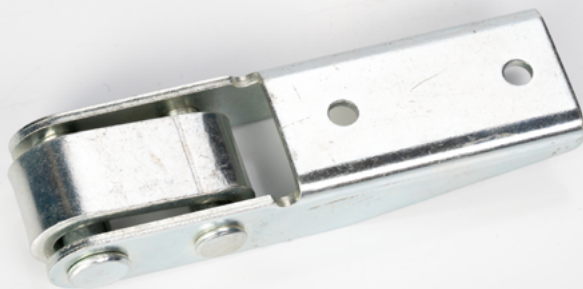

DOBRADIÇA PARA TAMPA DE CARROCERIA

CÓD	DESCRIÇÃO
946	DOBRADIÇA PARA TAMPA DE CARROCERIA ZB 175 MM
3037	DOBRADIÇA PARA TAMPA DE CARROCERIAS ZB 140MM